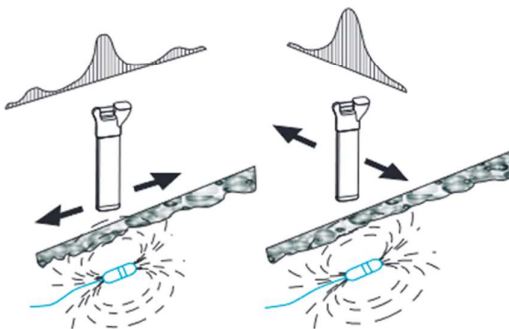

Distance:
10 meters (open area)

Frequencies:
512Hz/640Hz/33kHz

Power Line Locate:
50/60Hz

Radio Frequencies:
6KHz-22KHz

Signal Level:
0~100

Ingress Protection:
IP65

Working time:
10 hours